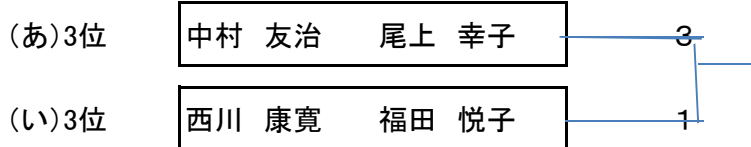

混合 I 部 決勝リーグ戦

あ		ペア氏名		1	2	3	4	順位
A	1	紀三井 誠治	井上 結加		3-2	3-0	3-2	1
B	2	中村 友治	尾上 幸子	2-3		3-0	3-0	2
C	3	楠本 長生	楠本 明子	0-3	0-3		1-3	4
D	4	佐向 恭彦	白坂 英子	2-3	0-3	3-1		3

い		ペア氏名		1	2	3	4	順位
E	1	白石 悠真	小野 千佳		3-0	3-0	3-0	1
F	2	西川 康寛	福田 悦子	0-3		3-1	3-2	2
G	3	高田 耕作	谷岡 清子	0-3	1-3		3-1	3
H	4	上東 俊雄	堀井 久美子	0-3	2-3	2-3		4

7位決定戦

5位決定戦

3位決定戦

1位決定戦