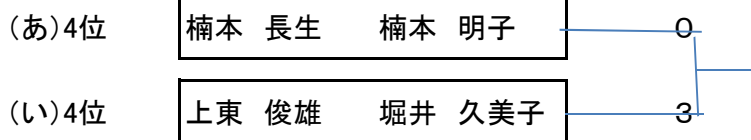

混合 I 部 決勝リーグ戦

あ		ペア氏名		1	2	3	4	順位
A	1	紀三井 誠治	井上 結加		3-2	3-0	3-2	1
B	2	中村 友治	尾上 幸子	2-3		3-0	3-0	2
C	3	楠本 長生	楠本 明子	0-3	0-3		1-3	4
D	4	佐向 恭彦	白坂 英子	2-3	0-3	3-1		3

い		ペア氏名		1	2	3	4	順位
E	1	白石 悠真	小野 千佳		3-0	3-0	3-0	1
F	2	西川 康寛	福田 悦子	0-3		3-1	3-2	2
G	3	高田 耕作	谷岡 清子	0-3	1-3		3-1	3
H	4	上東 俊雄	堀井 久美子	0-3	2-3	2-3		4

7位決定戦