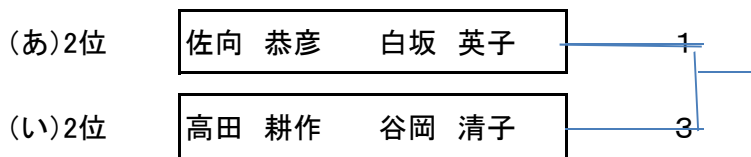

混合 I 部 決勝リーグ戦

あ		ペア氏名		1	2	3	4	順位
A	1	紀三井 誠治	井上 結加		3-2	3-0	3-2	1
B	2	中村 友治	尾上 幸子	2-3		3-0	3-0	2
C	3	楠本 長生	楠本 明子	0-3	0-3		1-3	4
D	4	佐向 恭彦	白坂 英子	2-3	0-3	3-1		3

い		ペア氏名		1	2	3	4	順位
E	1	白石 悠真	小野 千佳		3-0	3-0	3-0	1
F	2	西川 康寛	福田 悦子	0-3		3-1	3-2	2
G	3	高田 耕作	谷岡 清子	0-3	1-3		3-1	3
H	4	上東 俊雄	堀井 久美子	0-3	2-3	2-3		4

7位決定戦

5位決定戦

3位決定戦

1位決定戦